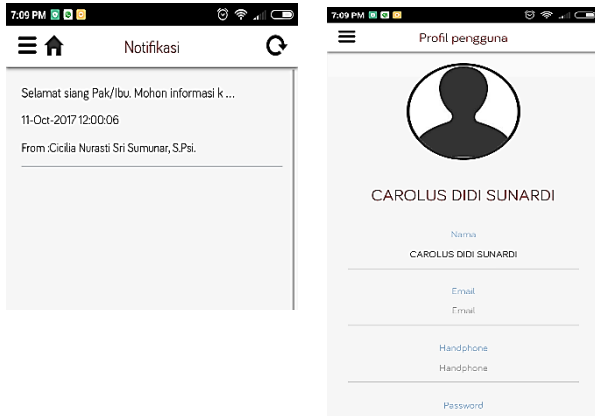

6. Halaman Notifikasi dan Profil