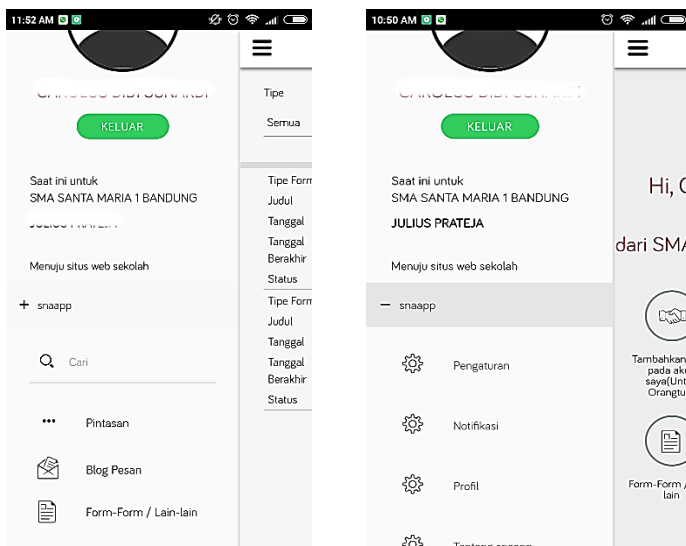

1. Menu
2. Digunakan jika Bapak/Ibu memiliki lebih dari 1 putra/putri di SMA Santa Maria 1 (Wali siswa Seminari, kembar misalnya)
3. Digunakan hanya untuk orang tua yang merangkap sebagai guru di SMA Santa Maria 1
4. Digunakan untuk melihat edaran/pesan dari sekolah

5. Jika Bapak/Ibu tab Menu (1) akan muncul gbr di bawah bersama nama Bapak/Ibu serta nama siswa