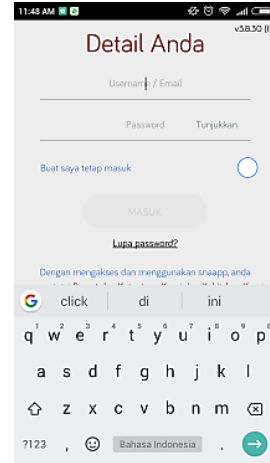

PETUNJUK INSTALASI DAN PENGGUNAAN SNAAPP

1. Untuk HP dengan system operasi android :
Buka browser, ketikan google play, atau tab langsung icon google play
2. Ketikan **snaapp Indonesia**,

akan muncul

install

3. Setelah selesai install, tab open, akan terbuka , masukan user dan password yang telah diberikan, setelah itu tab Masuk (warna biru). Jangan lupa tab **buat saya tetap masuk** agar tidak perlu memasukan pass berulang kali
4. Setelah masuk akan terbuka spt gb di bawah, digambar tampak bagian yang di hapus, jika benar itu adalah nama putra/putri Bapak/Ibu

1. Menu
2. Digunakan jika Bapak/Ibu memiliki lebih dari 1 putra/putri di SMA Santa Maria 1 (Wali siswa Seminari, kembar misalnya)
3. Digunakan hanya untuk orang tua yang merangkap sebagai guru di SMA Santa Maria 1
4. Digunakan untuk melihat edaran/pesan dari sekolah